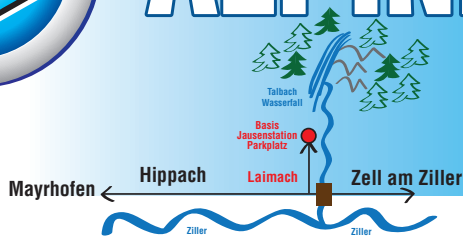

ERLEBNISPARK Talbach Wasserfall

ALPINE JAGDBOGEN

3D ANLAGE