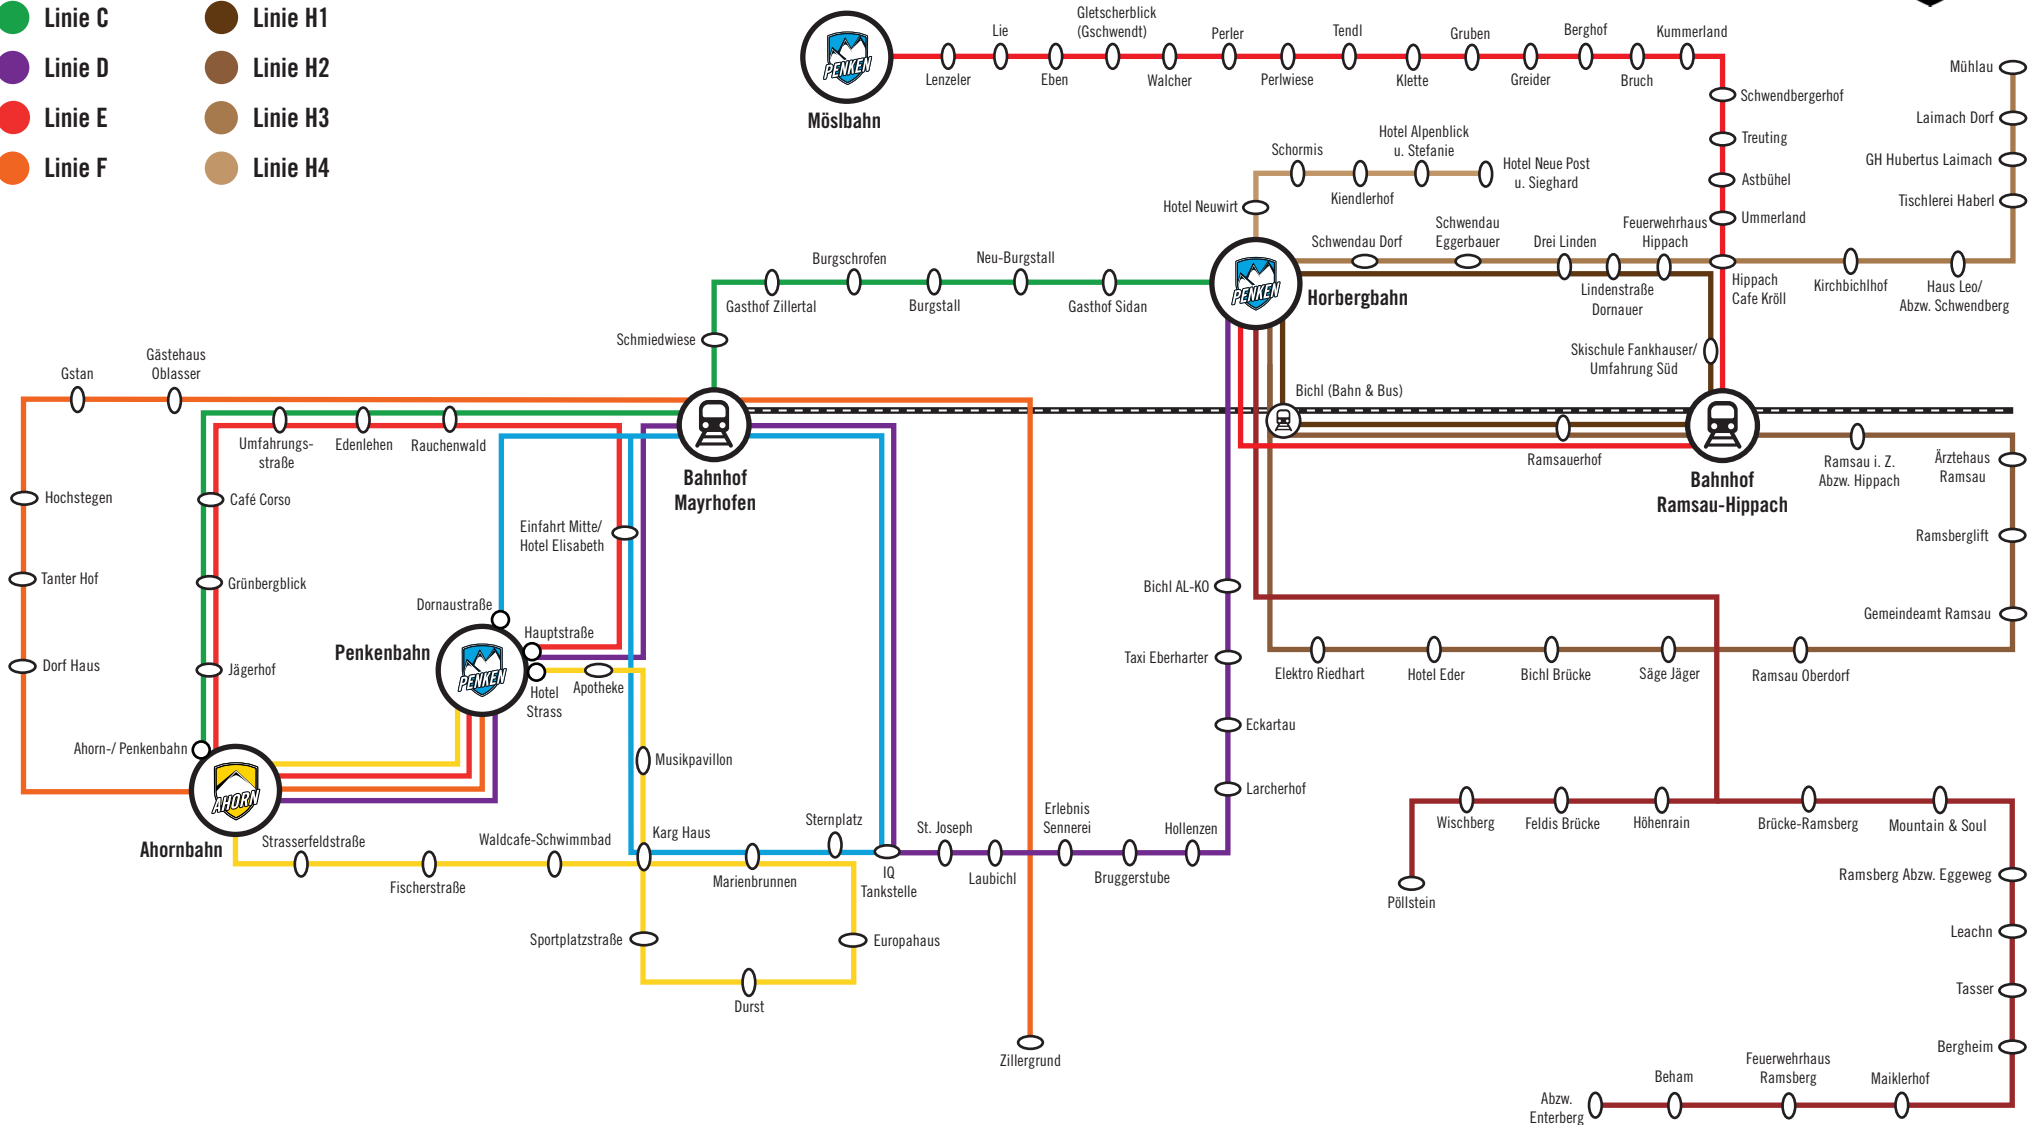

# SKI- UND ORTSBUS MAYRHOFEN UND HIPPACH

- Linie A
- Linie B
- Linie C
- Linie D
- Linie E
- Linie F
- Linie G1
- Linie G2
- Linie H1
- Linie H2
- Linie H3
- Linie H4

ENTNEHMEN SIE BITTE DIE FAHRZEITEN DEN FAHRPLÄNEN AN DEN HALTESTELLEN. PLEASE TAKE THE RUNNING TIMES FROM THE TIME-TABLES AT THE BUS-STOPS.