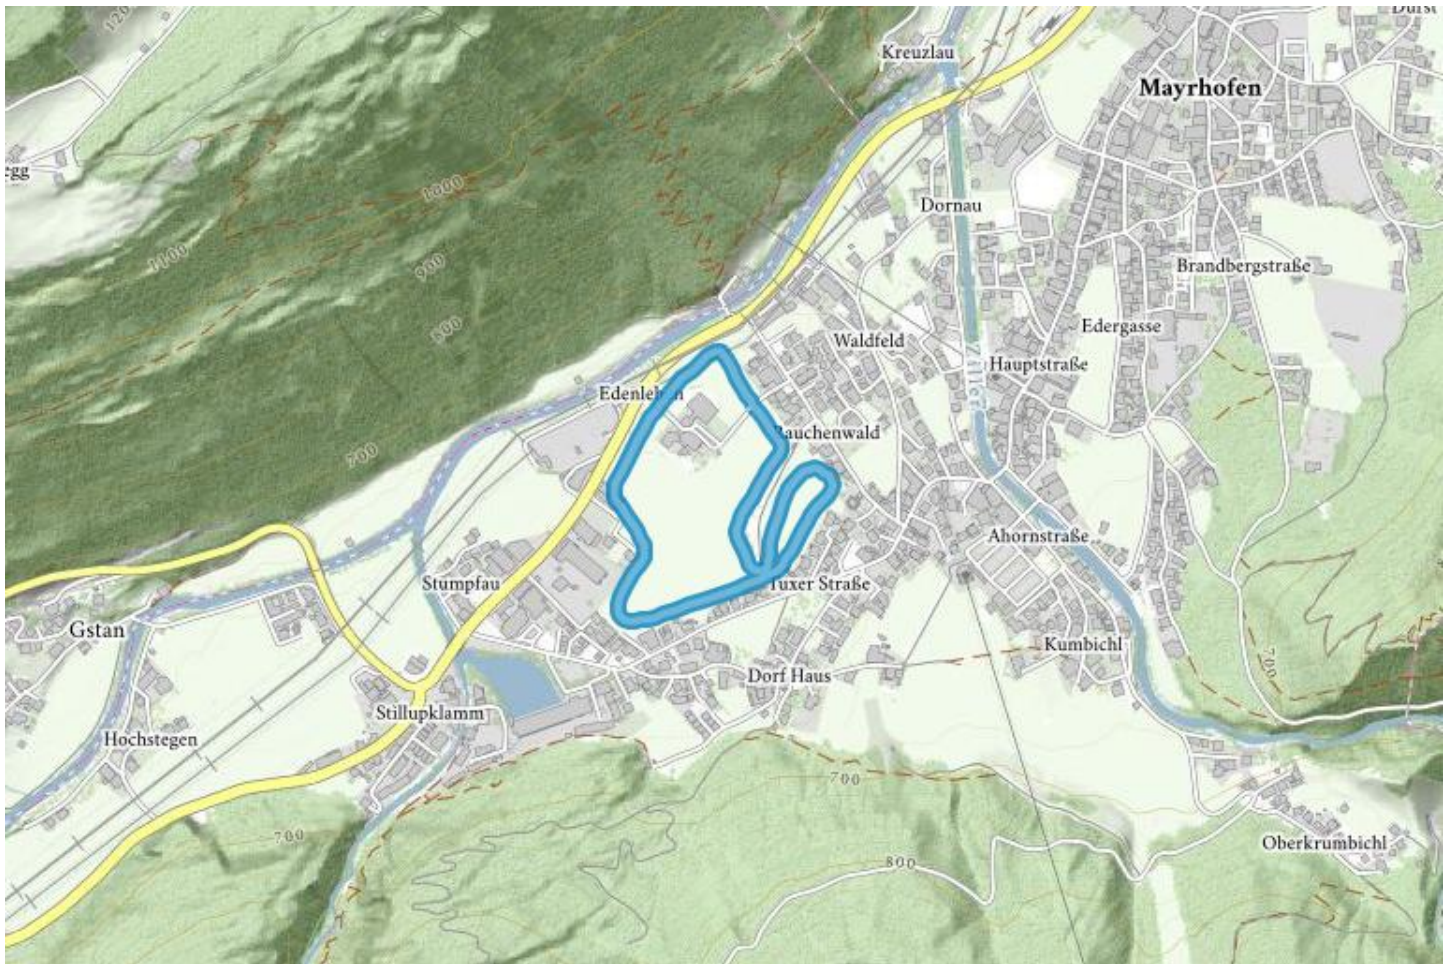

EDENLEHEN LOIPE

Ab einer Schneehöhe von 30 cm wird die Loipe Edenlehen gespurt.

Höhenmeter: 15m
Höchster Punkt: 655m
Streckenlänge: 1.8km