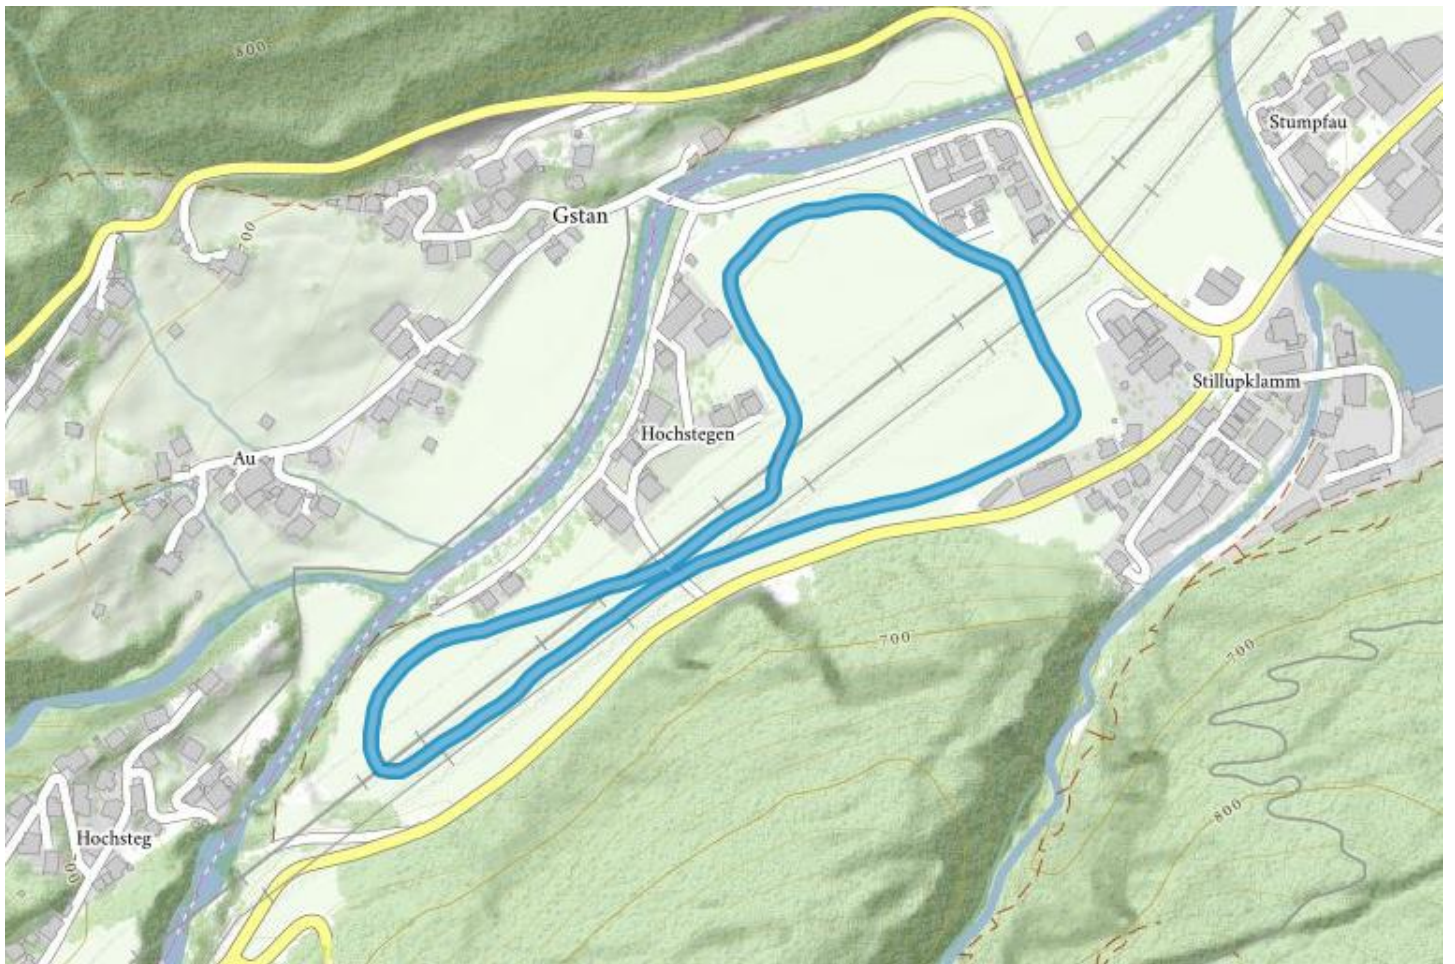

## HOCHSTEGEN LOIPE

Die Hochstegen Loipe wird ab einer Schneehöhe von 30 cm gespurt.

Höhenmeter: 5m  
Höchster Punkt: 645m  
Streckenlänge: 1.8km