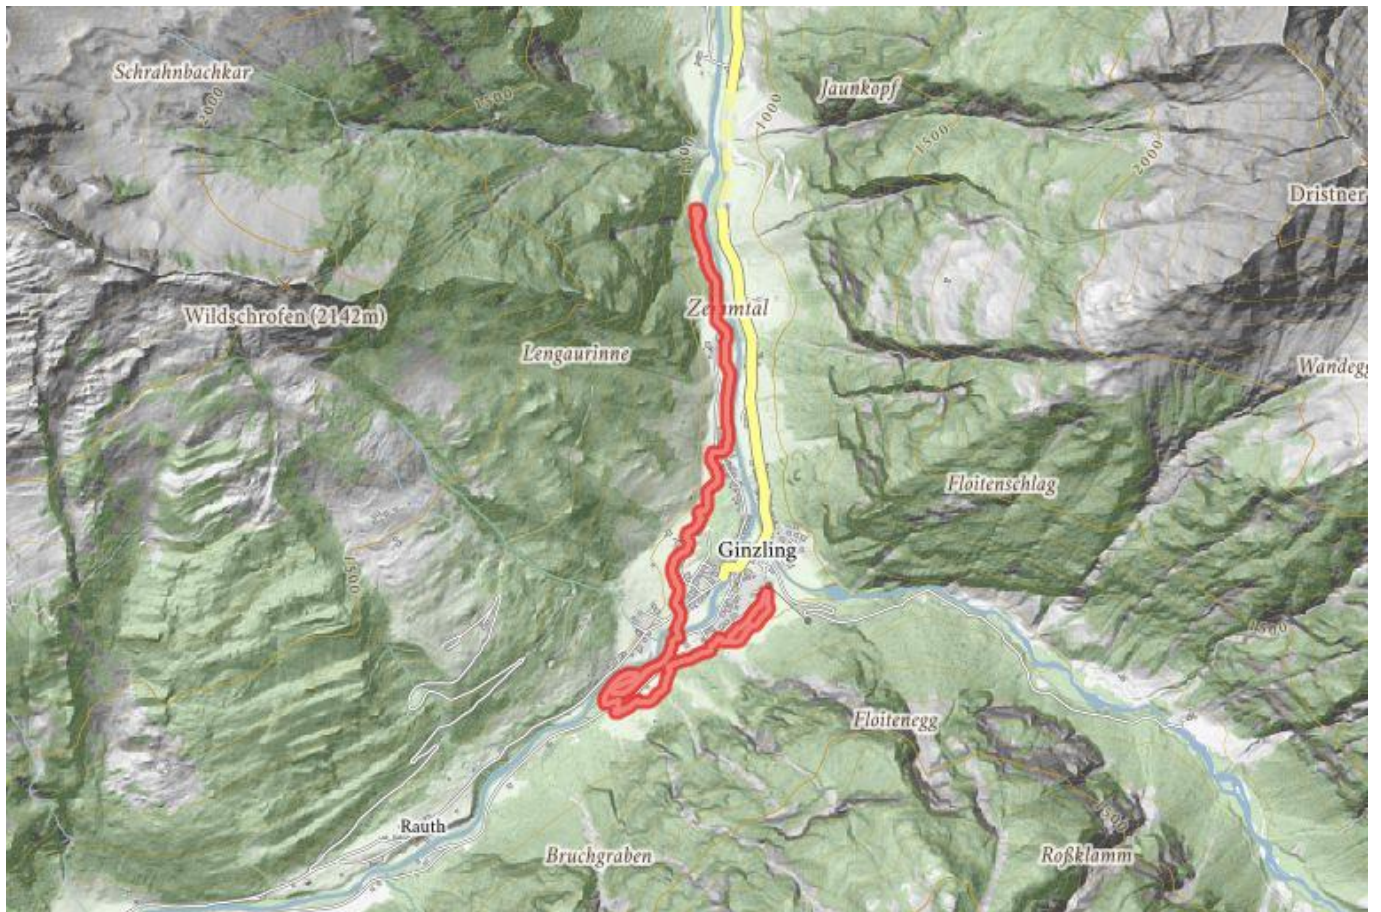

## GINZLING CROSS COUNTRY SKI TRAIL

Die Loipe Ginzling führt in einer Höhe von 1.000 m und einer Gesamtlänge von 6,7 km (mittelschwer) durch die traumhafte Winterlandschaft des Bergsteigerdorfes Ginzling.

Ginzling cross country ski trail is tracked from snow depths of 30 cm

Arrival: Im Winter ist der Bus 4102 Mayrhofen – Ginzling für Langläufer mit entsprechender Ausrüstung kostenlos. Der Busfahrplan ist

Difficulty: medium  
Altitude: 78m  
Highest Point: 1019m  
Track length: 6.7km  
Difficulty: B  
Duration: 1h  
Sea hight: 989m  
Altitude: 78m