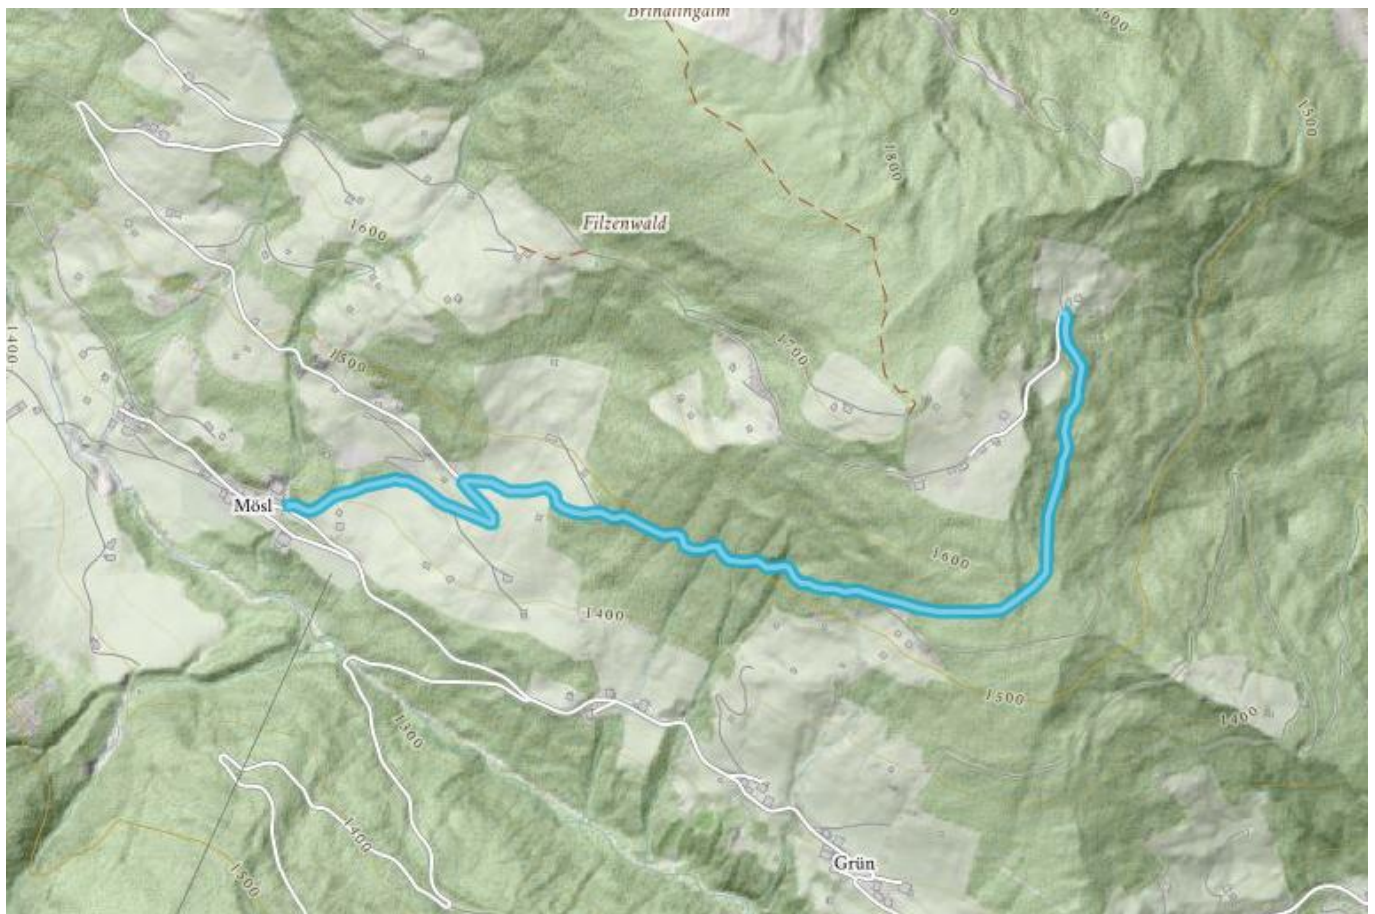

NATURRODELBAHN BRINDLINGALM

Winteridylle pur und Bergpanoramen, soweit das Auge reicht - das erleben Rodler am Hochschwendberg!

Arrival: <http://www.google.at/maps>

Track length: 2.5km
Sea hight: 1644m